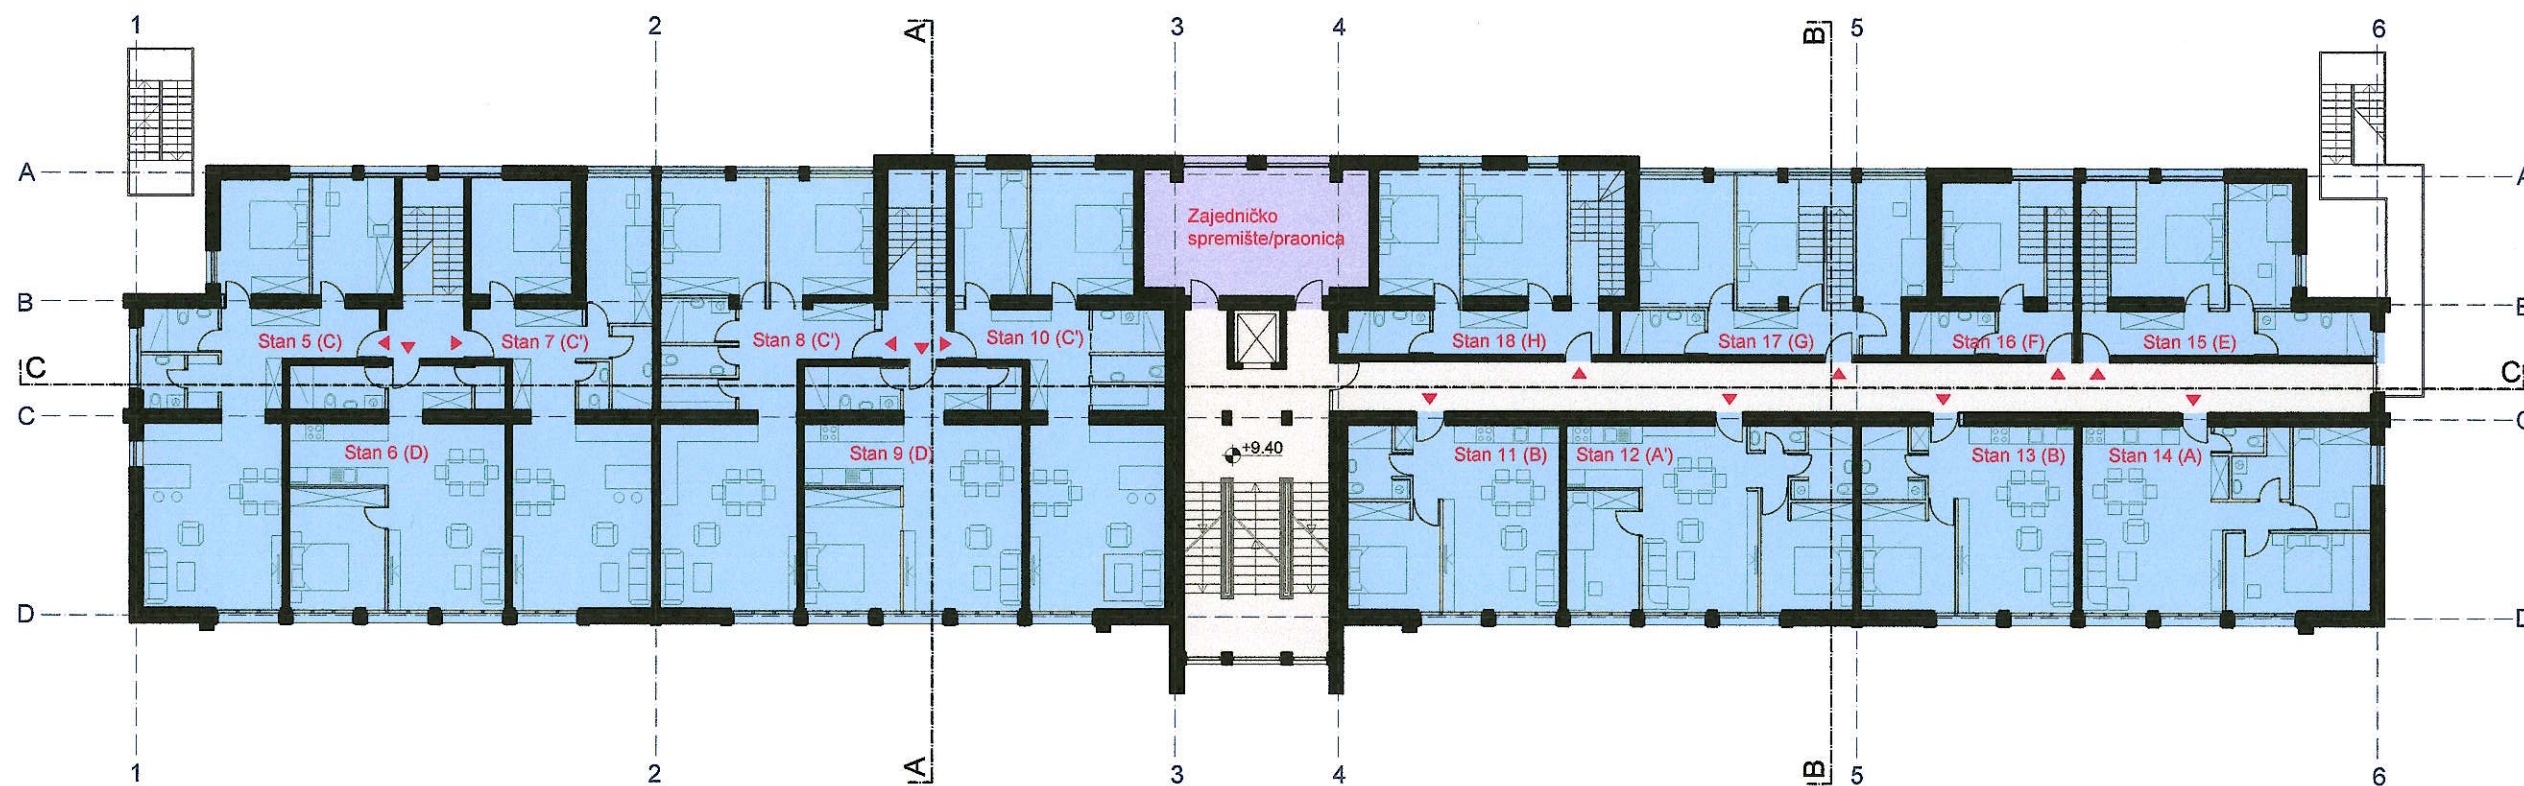

TLOCRT 2. KATA

NIJE PREDMET ZAHVATA

PRIVREMENO STANOVANJE

DUGOROČNO STANOVANJE

ZAJEDNIČKI SADRŽAJI

COWORKING

SERVISNE PROSTORIJE

Otvorena arhitektura
zadruga za projektiranje
građenje i proizvodnju

Nova cesta 171A,
Zagreb

oib:58273508732

Rekonstrukcije bivše vojarne
u Križevcima i prenamjena u
višestambenu zgradu

Idejno rješenje

NOVO STANJE - TLOCRTI
MJ 1:250

OTVORENA ARHITEKTURA